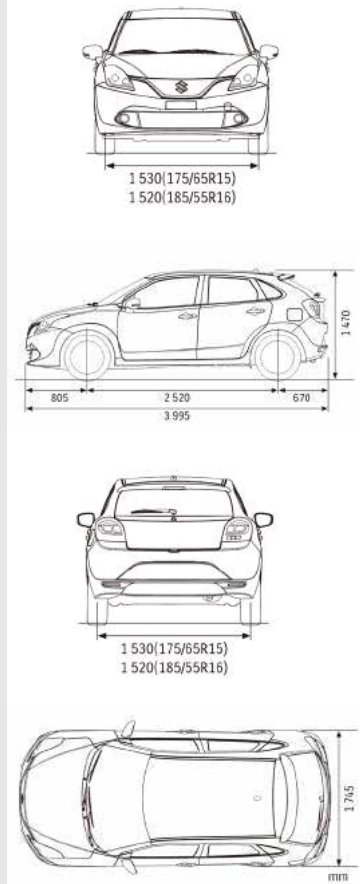

Way of Life!

BALENO

BALENO

MODELOS	BALENO				
	GA	GL	GLX	GL	GLX
	MT			AT	
DIMENSIONES					
Longitud total (mm)				3,995	
Ancho total (mm)				3,995	
Altura total (mm)				1,470	
Distancia entre ejes (mm)				2,520	
Trocha delantera (mm)	1,530				1,520
Trocha trasera (mm)	1,530				1,520
Despeje libre al piso (mm)				120	
Radio mínimo de giro (mt)				4,9	
Peso neto del vehículo (kg)	915			935	
Peso bruto del vehículo (kg)				1,405	
MOTOR					
N° de válvulas	16 con VVT				
N° de cilindros	4				
Cilindrada (cc)	1.373				
Potencia máxima	91 Hp @ 6,000 rpm				
Torque máximo	130 Nm @ 4,200 rpm				
Diámetro x carrera (mm)	73,0 x 82,0				
Relación de compresión	11,0 : 1				
Inyección de combustible	Inyección Multipunto				
Dirección	Piñón y cremallera asistida eléctricamente				
Suspensión delantera	Independiente McPherson				
Suspensión trasera	Espirales y Barra de torsión				
Tracción	Delantera				
TRANSMISIÓN					
Tipo	5MT			4AT	
Relación de engranajes:					
1ª	3.545			2.875	
2ª	1.904			1.568	
3ª	1.240			1.000	
4ª	0.906			0.697	
5ª	0.696			--	
Reversa	3.272			2.300	
Relación final de engranajes	4.294			4.375	
SEGURIDAD					
Frenos delanteros			Disco		
Frenos traseros	Tambor	Tambor	Disco	Tambor	Disco
Sistema de frenos	ABS + EBD				
Doble airbag frontal	S	S	S	S	S
Airbag laterales x 2	-	-	S	-	S
Airbag de cortina x 2	-	-	S	-	S
Anclaje ISOFIX (x2)	S	S	S	S	S
DRL (Luces diurnas integradas en faros)	S	S	S	S	S
Seguro de niños puertas tras.	S	S	S	S	S
Barras de protección en las puertas	S	S	S	S	S
Columna de dirección colapsable	S	S	S	S	S
Cinturones delanteros de 3 puntas con regulación de altura	S	S	S	S	S
Cinturones de seguridad traseros de tres puntas (3)	S	S	S	S	S
Alarma de Seguridad	S	S	S	S	S
Inmovilizador antirrobo	S	S	S	S	S
INTERIOR					
Aire acondicionado	S	S	-	S	-
Aire acondicionado automático	-	-	-	-	-
Cierre centralizado	S	S	S	S	S
Cierre centralizado con mando a distancia	S	S	S	S	S
Sistema Keyless Start (botón de encendido)	S	S	S	S	S
Sistema Keyless entry (abrir puertas sin llave)	S	S	S	S	S
Computador a bordo (Autonomía, Consumo, Reloj)	S	S	S	S	S
Computador a bordo con pantalla LCD color 4.2" (Temp, Ext, Torque & Potencia, Velocidad prom.)	S	S	S	S	S
Tacómetro	S	S	S	S	S
Espejos eléctricos	S	S	S	S	S
Espejo retrovisor Día/Noche (Manual)	S	S	S	S	S
Luz de mapa delantera	S	S	S	S	S
Luz central interior de tres posiciones	S	S	S	S	S
Asiento conductor ajustable en altura	S	S	S	S	S
Bolsillo en respaldo de asiento copiloto	S	S	S	S	S
Asientos traseros abatibles 60:40	S	S	S	S	S
Consola central con apoyo brazos	S	S	S	S	S
Tapiz de puertas con inserto de tela delantera y trasera	S	S	S	S	S
Desempañador de luneta trasera	S	S	S	S	S
Multimedia(Pantalla touch 6.75", GPS integrado, Bluetooth)	S	S	S	S	S
Sistema de 4 parlantes	S	S	S	S	S
Sistema de 6 parlantes (2 delanteros; 2 traseros; 2 tweters)	S	S	S	S	S
Salida de 12V consola delantera y trasera	S	S	S	S	S
Apertura de tapa gasolina desde el interior	S	S	S	S	S
Volante regulable en altura	S	S	S	S	S
Volante regulable en altura y profundidad	S	S	S	S	S
Volante forrado en cuero	S	S	S	S	S
Control de audio en el volante	S	S	S	S	S
Control de velocidad cruceo	S	S	S	S	S
Manijas interiores cromadas	S	S	S	S	S
Luz en la maleta	S	S	S	S	S
Porta vasos delanteros (2)	S	S	S	S	S
Porta vasos delanteros (2) y traseros (2)	S	S	S	S	S
EXTERIOR					
Luces ópticas halógenas con multireflector	S	S	-	S	-
Luces ópticas Xenón	-	-	-	-	-
Luces LED de conducción diurna (DRL)	-	-	S	-	S
R Regulación Manual de Altura de Luces	S	S	S	S	S
Neblineros Delanteros	-	S	S	S	S
Vidrios traseros y lunas oscurecidas	-	-	S	S	S
Espejos color carrocería	-	S	S	S	S
Espejos retrovisores color carrocería con señalizador led	-	S	S	S	S
Máscara Negra con Acento Cromado	-	S	S	S	S
Manilla exteriores color carrocería	-	S	-	S	-
Manillas exteriores cromadas	-	-	S	-	S
Molduras cromadas en puertas y maleta	-	-	S	-	S
Spoiler trasero	-	S	S	S	S
Aros de aleación 16"	-	S	S	S	S
Neumáticos	175/65 R15			185/55 R16	
CAPACIDADES					
Pasajeros	5				
Depósito de combustible (lts)	37				
Maletero (lts)	355				